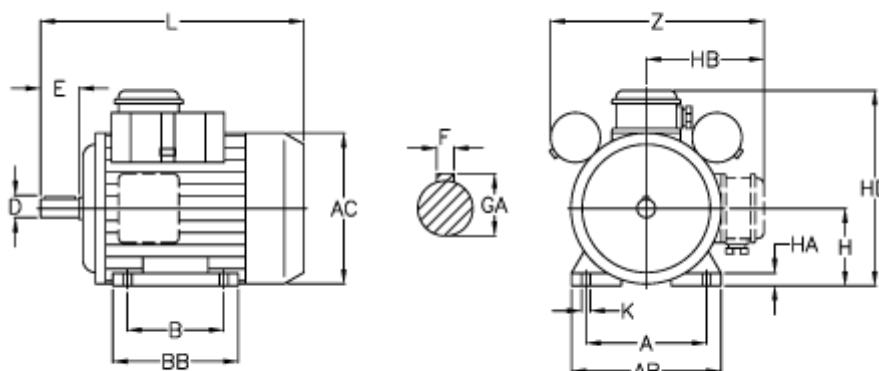

Varenummer: 25025462002
Beskrivelse: ICME Asynkronmotor MD71 A4 0,25KW
1400 o/m 1x230 V B3 med start- & driftskondensator

Mål

A = 112	H = 71
AB = 144	HA = 12
AC = 137	HB = 107
B = 90	K = 7
D = 14	L = 268
E = 30	Z = 210
F = 5	
GA = 16	